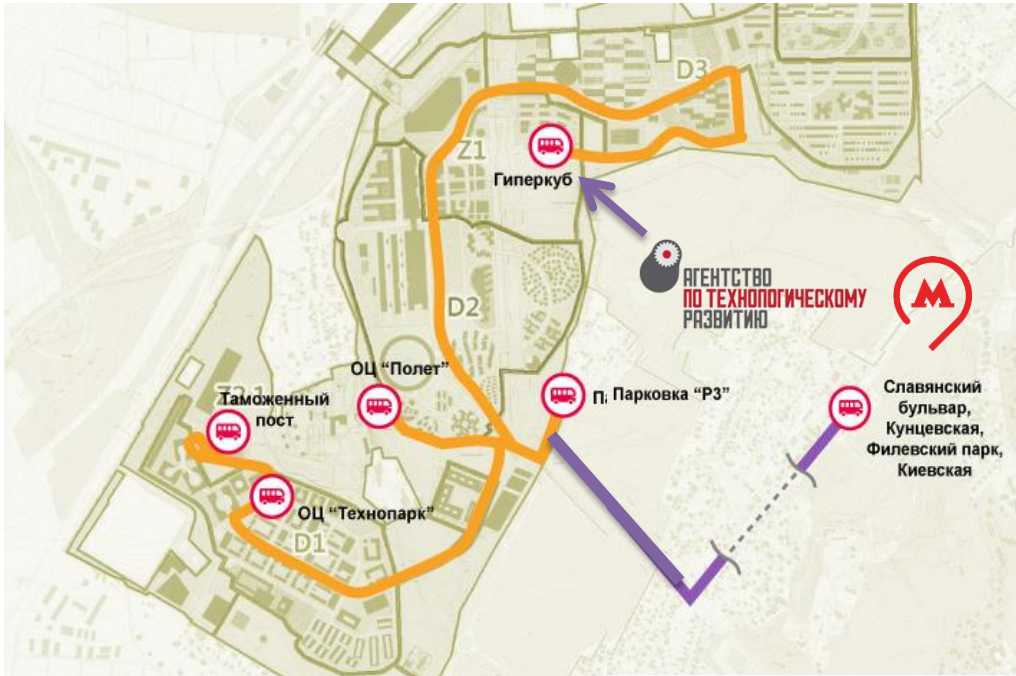

Схема проезда до ИЦ «Сколково», Гиперкуб

Адрес: г. Москва, территория Инновационного центра «Сколково», ул. Малевича 1, 4 этаж

Общественным транспортом

(время в пути: 17-30 минут, интервалы подачи: 5-10 минут)
от станций метро:

-  Славянский бульвар (автобус 818 Э Сколково-экспресс)
-  Кунцевская (автобус 867 Сколково-экспресс)
-  Тропарево (автобус 1147 Сколково-экспресс)

до КПП 3 и далее на внутренних маршрутах до «Гиперкуб»
(время в пути: 5-8 минут, интервалы подачи: 5-10 минут)

На автомобиле

Заезд на территорию с Минского и Сколковского шоссе